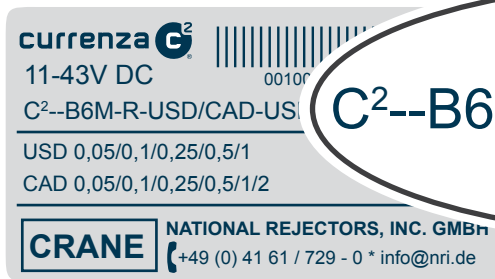

# currenza <sup>G<sup>2</sup></sup> MODELLNUMMER-DEKODIERUNG

C<sup>2</sup>--B6M-R-USD/CAD-USD1

- | **Kassette**
- | **Währung**
- | **Optionen**
- | **Ausstattung**